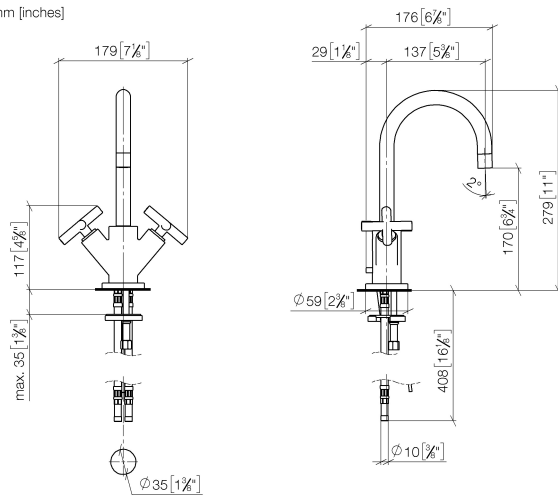

22 512 892

- sporgenza 135 mm
- bocca girevole 360°
- Getto circolare con aria
- altezza rubinetteria 275 mm
- altezza fino al rompigitto 168 mm
- diametro foro 35 mm
- rosetta Ø 59 mm
- 2x tubo flessibile di mandata M 10 x 1 avvitato, tenuta controllata
- portata max 7 l/min
- senza piombo
- Questo prodotto può aiutare un edificio a soddisfare i requisiti dei Green Building Rating Systems, ad es. LEED®, BREEAM®, DGNB

Solamente per lavabo con troppopieno.

|   |                                |               |
|---|--------------------------------|---------------|
|    | Dark Platinum spazzolato       | 22 512 892-99 |
|    | Cromato                        | 22 512 892-00 |
|    | Platinato spazzolato           | 22 512 892-06 |
|    | Platinato                      | 22 512 892-08 |
|    | Dark Chrome                    | 22 512 892-19 |
|    | Ottone spazzolato (Oro 23k)    | 22 512 892-28 |
|    | Nero opaco                     | 22 512 892-33 |
|    | Champagne spazzolato (Oro 22k) | 22 512 892-46 |
|    | Champagne (Oro 22k)            | 22 512 892-47 |
|  | Cromo spazzolato               | 22 512 892-93 |

22 512 892

mm [inches]

**Diagramma di portata**

**Certificati**

ETA\_18512.

WRAS\_1810003.

LGA\_18920.

GDV\_0400194.