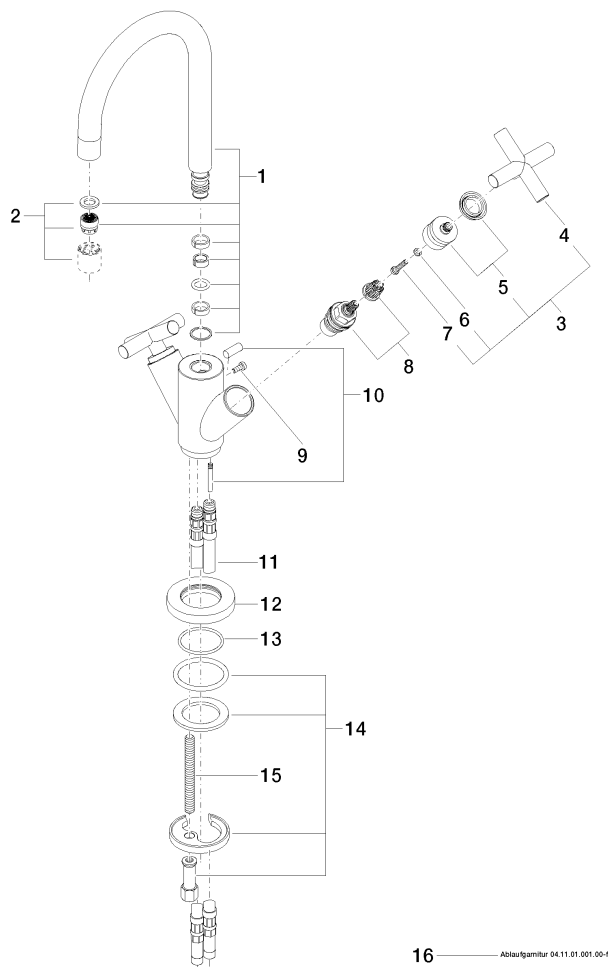

22 512 892

Parts for other finishes can be found here: [Cromato](#)

16 ——— Abbaufgambur 04.11.01.001.00-ff